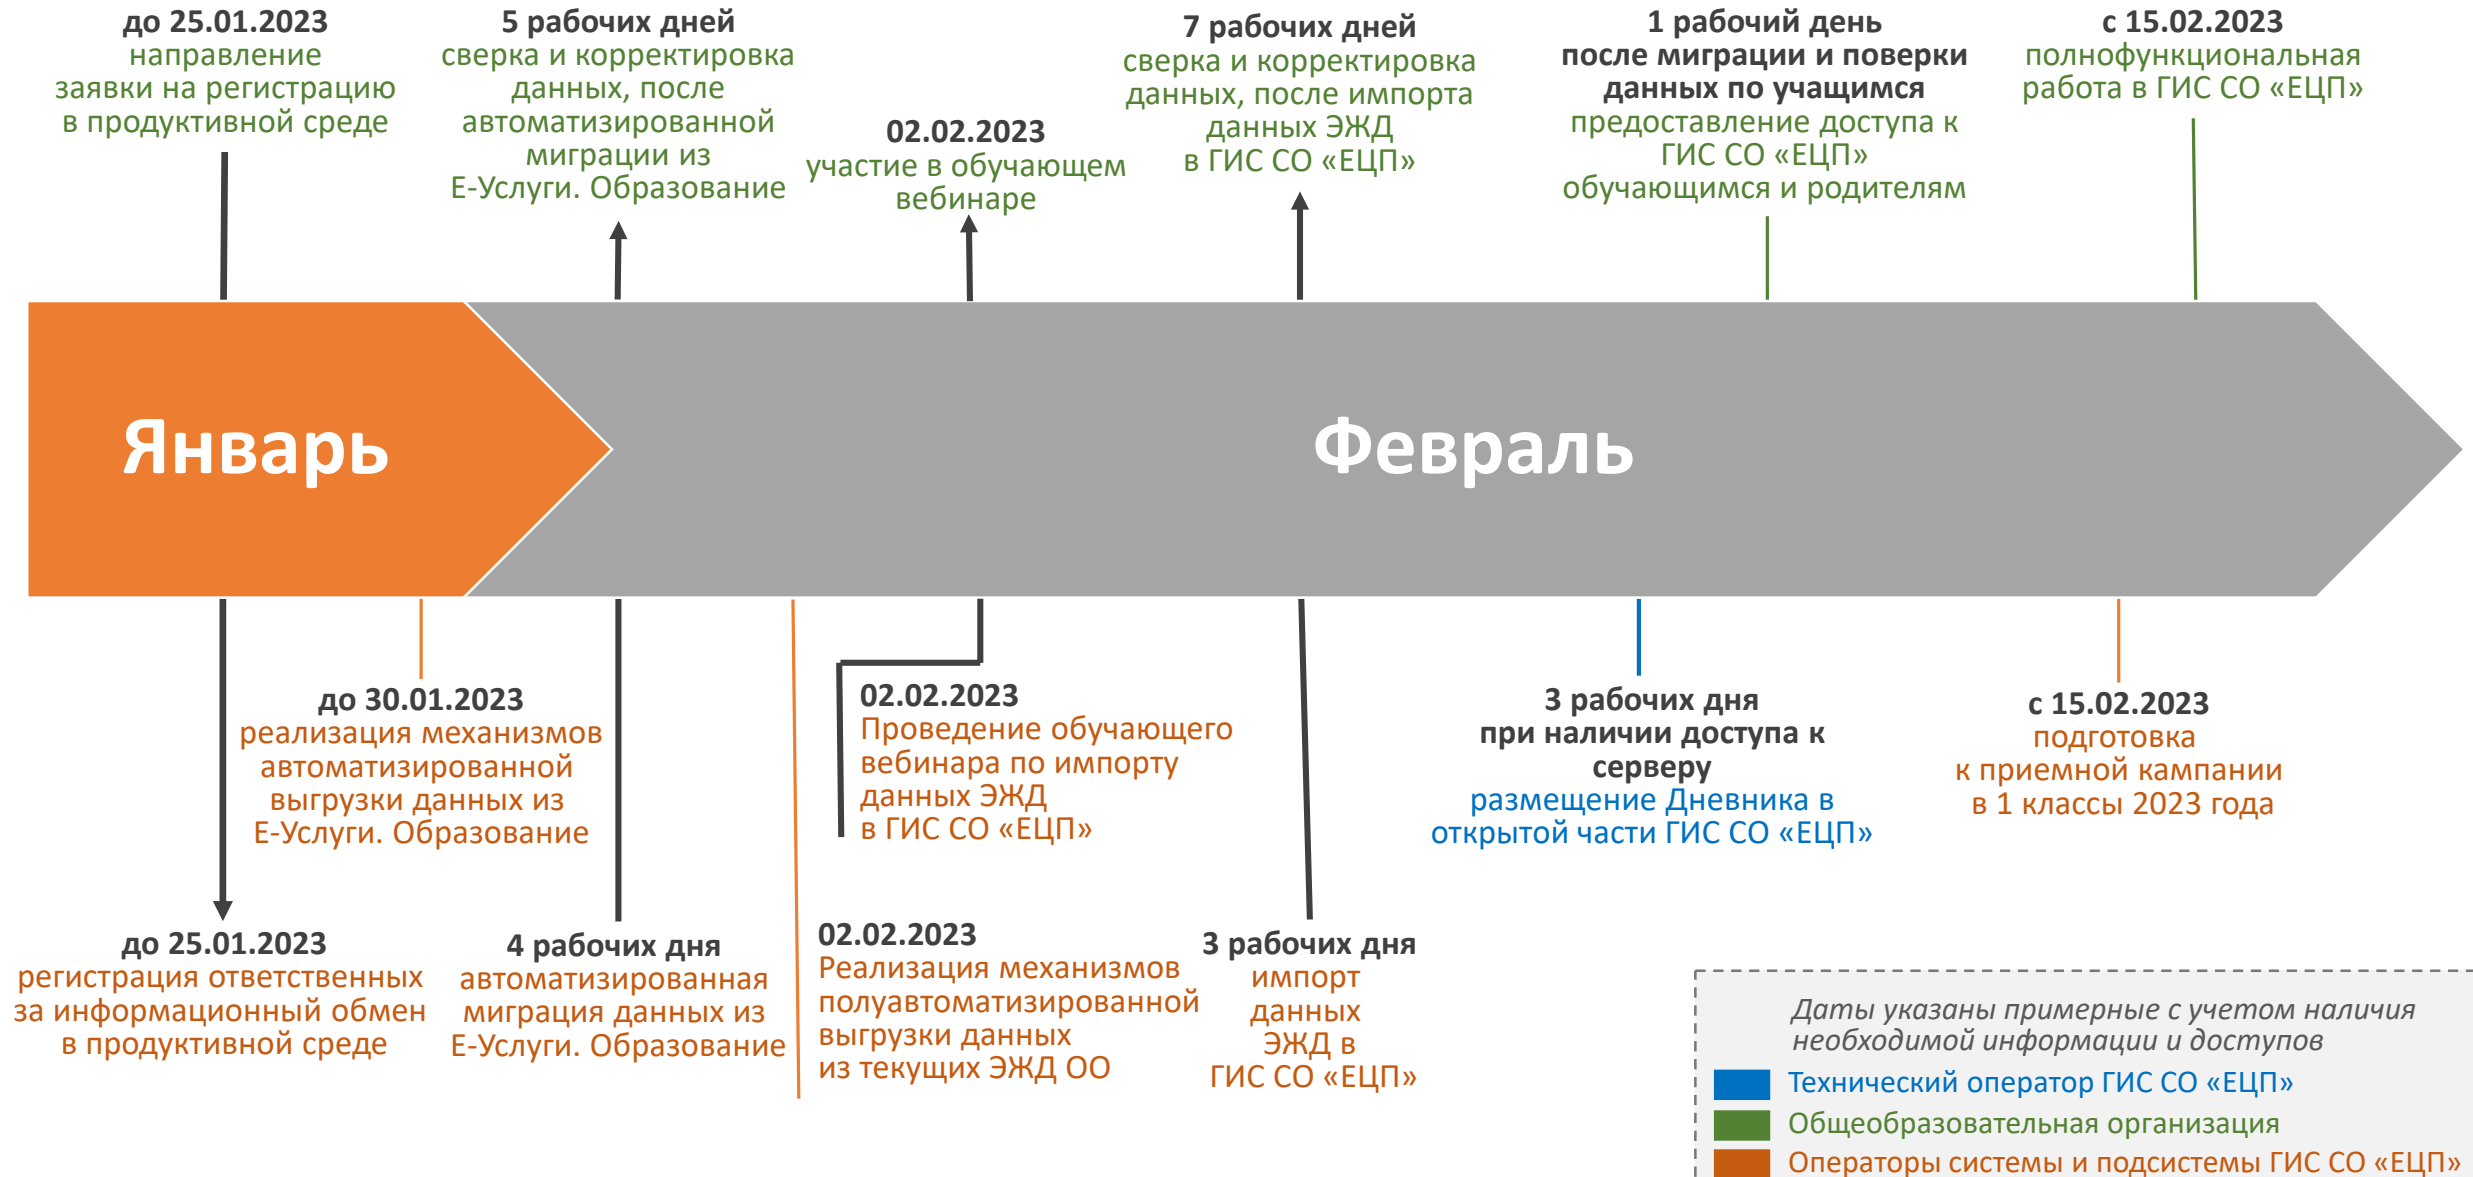

ПРОЦЕСС ВНЕДРЕНИЯ «МОДУЛЯ ЭЛЕКТРОННЫЙ ЖУРНАЛ/ДНЕВНИК» ГИС СО «ЕЦП»

ПРОЦЕСС ВНЕДРЕНИЯ МОДУЛЯ «ЭЛЕКТРОННАЯ ОЧЕРЕДЬ В ДОО» ГИС СО «ЕЦП»